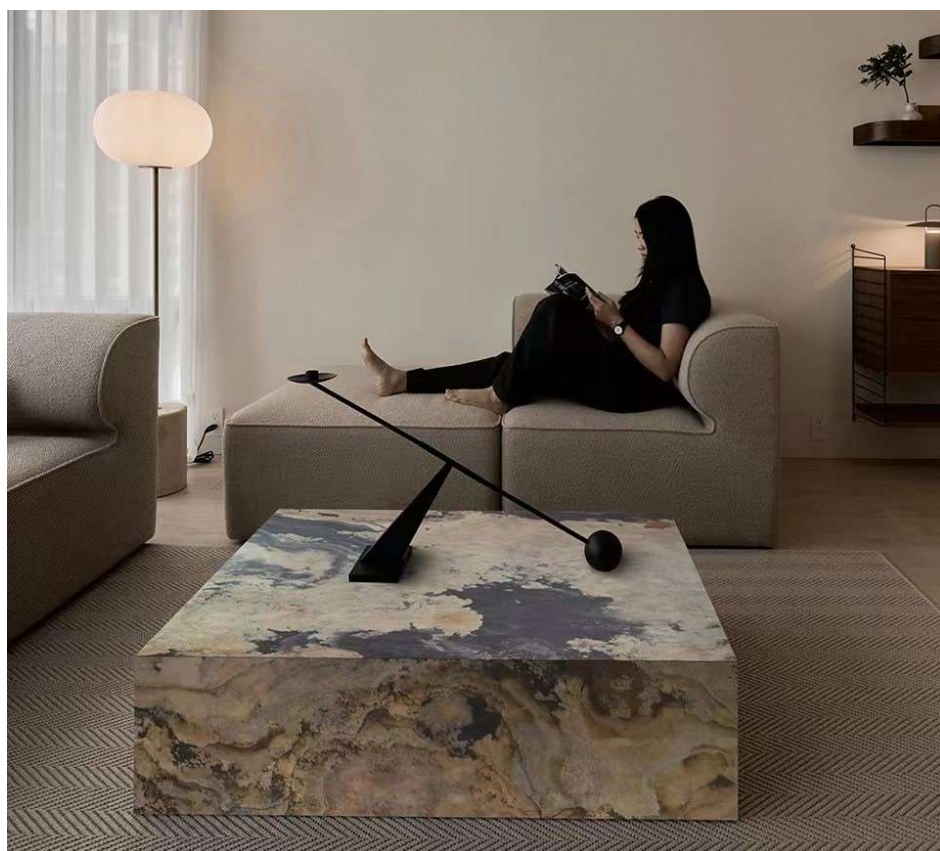

石灯りテーブルの消灯時・点灯時比較写真

雰囲気の変化をご覧ください

消灯時

F-90-20