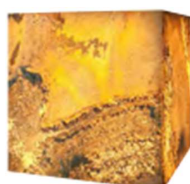

OFF

3000K
ON

6000K
ON

F15-15
ラスティック

F15-15
オータム

F15-15
テラレッド

DETAILS 立方体

色温度: 3000-6000K
点灯方式: タッチ式
表面素材: 天然石
光源: LED