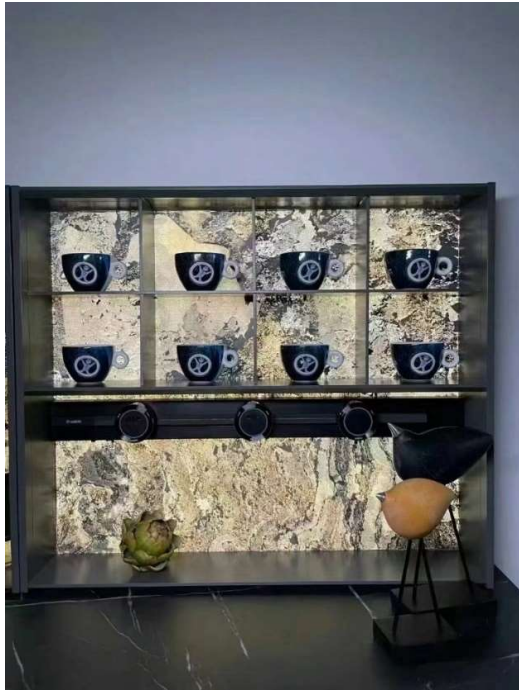

石灯りテーブルの消灯時・点灯時比較写真

雰囲気の変化をご覧ください

消灯時

F-90-20

点灯時

F-120-60-20

陳列棚の背景に使用した例

野外でのご利用も