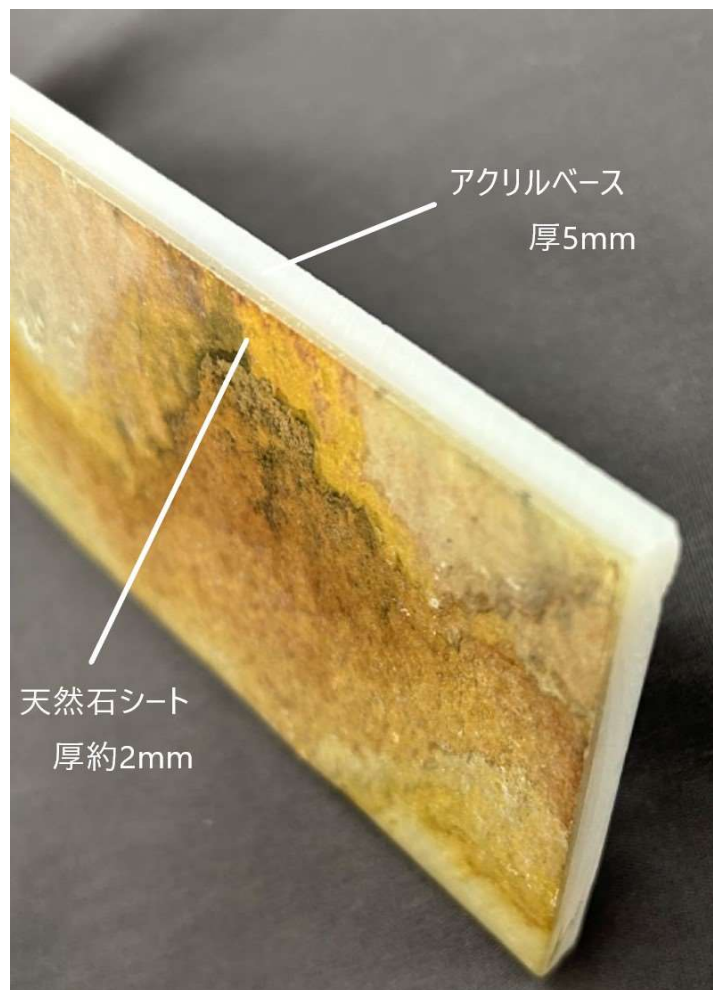

石ほたるに使用されている素材

箱状に加工した状態

この中にバッテリーとLEDを組み込みます