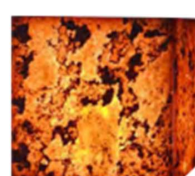

石
火
に
あ
る

ishihotaru

心を和ませる
穏やかな灯り

OFF

3000K
ON

6000K
ON

F10-10
ラスティック

F10-10
オータム