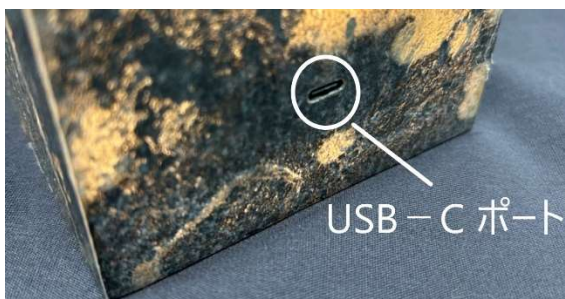

落ち着いた柔らかい光が、グランピングやキャンプの夜に趣を添えます。他人と違った光源が欲しいという方にもお勧めです。

マグネットで壁に取り付け、取り外しができるタイプの石灯り紹介動画です

壁掛け式 石灯り動画

インドの工場にて、原石の表面を薄く剥がしている様子をご覧ください

天然石シート製作風景①

天然石シート製作風景②

製品仕様

内蔵バッテリー: 5,200mAh